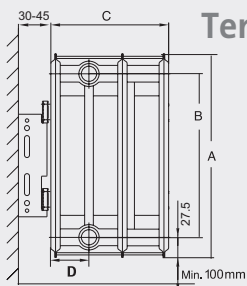

TYPE 33

= Lagervarer 4

Lgd/mm	Hd/mm	300	400	500	600	750	900
300	Watt:	220	277	330	379	447	516
400	Watt:	293	369	440	505	597	688
500	Watt:	366	462	550	631	746	860
600	Watt:	439	554	660	758	895	1032
700	Watt:	513	647	770	884	1044	1204
800	Watt:	586	739	880	1010	1193	1376
900	Watt:	659	831	990	1137	1342	1548
1000	Watt:	732	924	1100	1263	1491	1720
1100	Watt:	806	1016	1210	1389	1640	1891
1200	Watt:	879	1108	1320	1516	1790	2063
1300	Watt:	952	1201	1430	1642	1939	2235
1400	Watt:	1025	1293	1540	1768	2088	2407
1500	Watt:	1099	1386	1650	1895	2237	2579
1600	Watt:	1172	1478	1760	2021	2386	2751
1800	Watt:	1318	1663	1980	2273	2684	3095
2000	Watt:	1465	1847	2200	2526	2983	3439
2200	Watt:	1611	2032	2420	2779	3281	3783
2500	Watt:	1831	2310	2751	3158	3728	4299
2600	Watt:	1904	2402	2860	3284	3877	4471
3000	Watt:	2197	2771	3300	3789	4474	5159

Temperatursæt 60/40/20

Anbringer: 4 x 1/2"
Farve: RAL 9016
Max. driftstryk: 10 bar.
Prøvetryk: 13 bar.
L-vægkonsol: 2 afstandsmuligheder:
30 eller 45 mm

A	300	400	500	600	750	900
B	245	345	445	545	695	845
C	160					
D	52,5					
Alle tal er mm						

NB: Leveringstid på panelradiatorer ud over lagerprogram er ca. 9 uger.