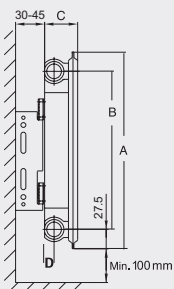

# 1 TYPE 11

= Lagervarer

| Lgd/mm | Hd/mm | 300 | 400 | 500  | 600  | 750  | 900  |
|--------|-------|-----|-----|------|------|------|------|
| 300    | Watt: | 88  | 98  | 119  | 138  | 165  | 191  |
| 400    | Watt: | 118 | 131 | 159  | 184  | 219  | 255  |
| 500    | Watt: | 147 | 164 | 198  | 231  | 274  | 318  |
| 600    | Watt: | 177 | 197 | 238  | 277  | 329  | 382  |
| 700    | Watt: | 206 | 230 | 278  | 323  | 384  | 445  |
| 800    | Watt: | 236 | 263 | 317  | 369  | 439  | 509  |
| 900    | Watt: | 265 | 295 | 357  | 415  | 494  | 573  |
| 1000   | Watt: | 295 | 328 | 396  | 461  | 549  | 636  |
| 1100   | Watt: | 324 | 361 | 436  | 507  | 604  | 700  |
| 1200   | Watt: | 354 | 394 | 476  | 553  | 658  | 764  |
| 1400   | Watt: | 413 | 460 | 555  | 645  | 768  | 891  |
| 1500   | Watt: | 443 | 493 | 595  | 692  | 823  | 955  |
| 1600   | Watt: | 472 | 525 | 634  | 738  | 878  | 1018 |
| 1800   | Watt: | 531 | 591 | 714  | 830  | 988  | 1145 |
| 2000   | Watt: | 590 | 657 | 793  | 922  | 1097 | 1273 |
| 2200   | Watt: | 649 | 722 | 872  | 1014 | 1207 | 1400 |
| 2500   | Watt: | 738 | 821 | 992  | 1153 | 1372 | 1596 |
| 2600   | Watt: | 767 | 854 | 1031 | 1199 | 1427 | 1655 |
| 3000   | Watt: | 885 | 985 | 1189 | 1383 | 1646 | 1909 |

Temperatursæt 60/40/20

Anboringer: 4 x 1/2"  
 Farve: RAL 9016  
 Max. driftstryk: 10 bar.  
 Prøvetryk: 13 bar.  
 L-vægkonsol: 2 afstandsmuligheder:  
 30 eller 45 mm

|                |     |     |     |     |     |     |
|----------------|-----|-----|-----|-----|-----|-----|
| A              | 300 | 400 | 500 | 600 | 750 | 900 |
| B              | 245 | 345 | 445 | 545 | 695 | 845 |
| C              | 50  |     |     |     |     |     |
| D              | 17  |     |     |     |     |     |
| Alle tal er mm |     |     |     |     |     |     |