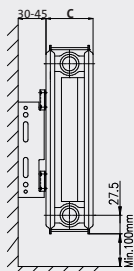

TYPE 21

= Lagervarer **2**

Lgd/mm	Hd/mm	300	400	500	600	750	900
300	Watt:	119	151	179	205	238	271
400	Watt:	159	201	239	273	317	361
500	Watt:	199	251	298	341	396	451
600	Watt:	238	301	358	409	475	541
700	Watt:	278	351	418	478	554	631
800	Watt:	318	401	477	546	634	722
900	Watt:	358	452	537	614	713	812
1000	Watt:	397	502	597	682	792	902
1100	Watt:	437	552	656	750	871	992
1200	Watt:	477	602	716	819	950	1082
1300	Watt:	517	653	776	887	1030	1173
1400	Watt:	556	703	835	955	1109	1263
1500	Watt:	596	763	895	1023	1188	1353
1600	Watt:	636	803	955	1091	1267	1443
1800	Watt:	715	903	1074	1228	1426	1624
2000	Watt:	795	1004	1193	1364	1584	1804
2200	Watt:	874	1104	1313	1501	1743	1984
2500	Watt:	993	1255	1492	1706	1980	2255
2600	Watt:	1033	1305	1551	1774	2059	2345
3000	Watt:	1192	1505	1790	2046	2376	2706

Temperatursæt 60/40/20

Anboringer: 4 x 1/2"
Farve: RAL 9016
Max. driftstryk: 10 bar.
Prøvetryk: 13 bar.
L-vægkonsol: 2 afstandsmuligheder:
30 eller 45 mm

A	300	400	500	600	750	900
B	245	345	445	545	695	845
C	70					
D	35					

Alle tal er mm

Alle priser er bruttopriser ex. moms. Ret til ændringer forbeholdes.
NB: Leveringstid på panelradiatorer ud over lagerprogram er ca. 9 uger.