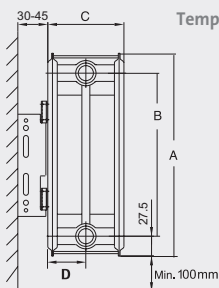

3 TYPE 22

= Lagervarer

Lgd/mm	Hd/mm	300	400	500	600	750	900
300	Watt:	154	194	231	265	309	353
400	Watt:	205	259	309	354	412	471
500	Watt:	256	324	386	442	516	589
600	Watt:	307	389	463	531	619	707
700	Watt:	359	453	540	619	722	825
800	Watt:	410	518	617	707	825	942
900	Watt:	461	583	694	796	928	1060
1000	Watt:	512	648	772	884	1031	1178
1100	Watt:	563	713	849	973	1134	1296
1200	Watt:	615	777	926	1061	1237	1414
1300	Watt:	666	842	1003	1150	1341	1532
1400	Watt:	717	907	1080	1238	1444	1649
1500	Watt:	768	972	1158	1327	1547	1767
1600	Watt:	819	1037	1235	1415	1650	1885
1800	Watt:	922	1166	1389	1592	1856	2120
2000	Watt:	1024	1296	1543	1769	2062	2356
2200	Watt:	1127	1425	1698	1945	2269	2592
2500	Watt:	1276	1620	1929	2211	2578	2945
2600	Watt:	1332	1684	2006	2299	2681	3063
3000	Watt:	1537	1943	2315	2653	3093	3534

Temperatursæt 60/40/20

Anbringer: 4 x 1/2"
Farve: RAL 9016
Max. driftstryk: 10 bar.
Prøvetryk: 13 bar.
L-vægkonsol: 2 afstandsmuligheder:
30 eller 45 mm

A	300	400	500	600	750	900
B	245	345	445	545	695	845
C	104					
D	52,5					
Alle tal er mm						

Alle priser er bruttopriser ex. moms. Ret til ændringer forbeholdes.
NB: Leveringstid på panelradiatorer ud over lagerprogram er ca. 9 uger.